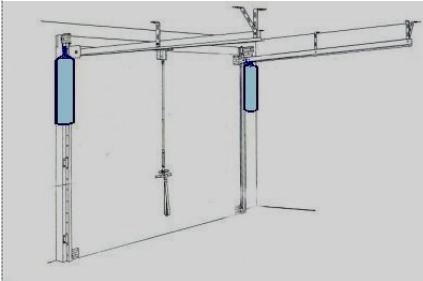

DR 200 - DR 300

ROB 710

**ROB 714 of
equivalent**

**ROB 715 of
equivalent**

**ROB 712 - 713 of
equivalent**

RELEASE 45

RELEASE DR

ALU PROFIL

- Montage simple et rapide
- Prévu pour des portes standards et de grandes dimensions
- Pas d'adaptation contrepoids et ressorts
- Pas de câble électrique sur la porte
- Pas de perte en hauteur
- Ralentissement en ouverture et fermeture
- Sans entretien
- Longue durée de vie