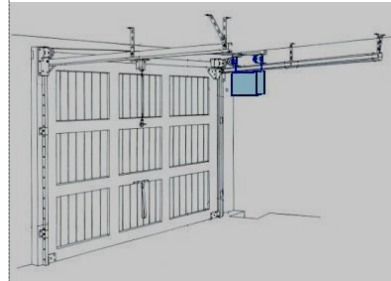

DR 200 - DR 300

ROB 710

**ROB 714 of
equivalent**

**ROB 715 of
equivalent**

**ROB 712 - 713 of
equivalent**

RELEASE 45

RELEASE DR

ALU PROFIL

- Montage simple et rapide
- Prévu pour des portes standards et de grandes dimensions
- Pas d'adaptation contrepoids et ressorts
- Pas de câble électrique sur la porte
- Pas de perte en hauteur
- Ralentissement en ouverture et fermeture
- Sans entretien
- Longue durée de vie