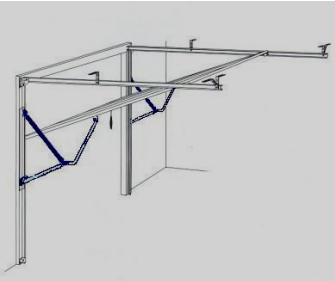

DR 200 - DR 300

ROB 710

**ROB 714 of
equivalent**

**ROB 715 of
equivalent**

**ROB 712 - 713 of
equivalent**

RELEASE 45

RELEASE DR

ALU PROFIL

- Montage simple et rapide
- Prévu pour des portes standards et de grandes dimensions
- Pas d'adaptation contrepoids et ressorts
- Pas de câble électrique sur la porte
- Pas de perte en hauteur
- Ralentissement en ouverture et fermeture
- Sans entretien
- Longue durée de vie