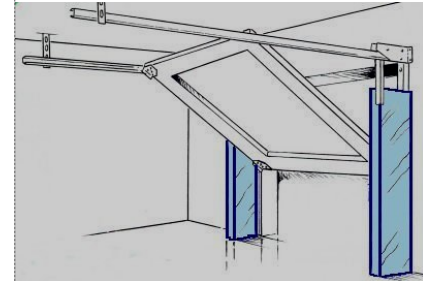

DR 200 - DR 300

ROB 710

**ROB 714 of
equivalent**

**ROB 715 of
equivalent**

**ROB 712 - 713 of
equivalent**

RELEASE 45

RELEASE DR

ALU PROFIL

- Montage simple et rapide
- Prévu pour des portes standards et de grandes dimensions
- Pas d'adaptation contrepoids et ressorts
- Pas de câble électrique sur la porte
- Pas de perte en hauteur
- Ralentissement en ouverture et fermeture
- Sans entretien
- Longue durée de vie